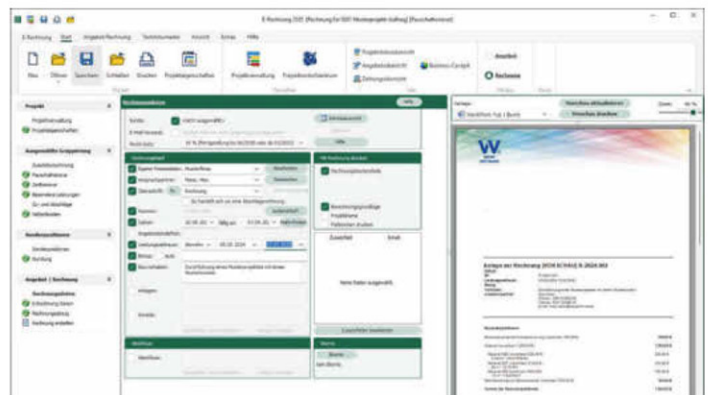

BM

Innenbau / Möbel / Bauelemente

03/25

Elektrowerkzeuge – ab Seite 12

Durchdachte Kraftpakete

/ *BM-Serie: Digitalisierung – ab Seite 24*
Einfach besser digital

/ *BM-Serie: Der gesunde Betrieb – ab Seite 48*
Rauf mit der Motivation

/ *Technischer Innenbau – ab Seite 52*
Offene Strukturen

▲ **Rechtskonform mit KI-Unterstützung:** Die Software E-Rechnung 2025 von Weise ermöglicht die rechtskonforme Erstellung, Archivierung und Anzeige von E-Rechnungen. Sie ist als Kaufversion erhältlich und einfach zu bedienen. Ein KI-Assistent unterstützt durch automatische Generierung von Detailbeschreibungen, Anrede- und Abschlusstexten etc. Die Software umfasst auch Funktionen wie Mahnwesen, Angebotserstellung, u. v. m. (mm) www.weise-software.de