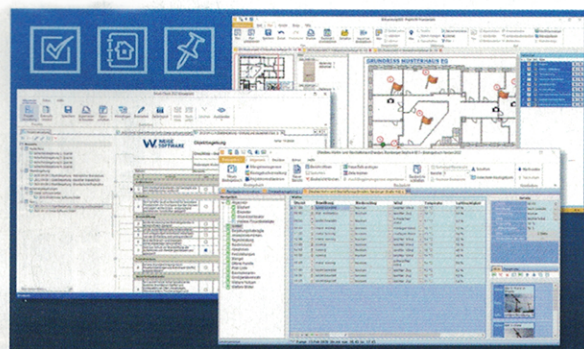

Digitaler Workflow unterwegs und im Büro

Mit den Programmen „Smart-Check 2022“, „Bildverortung 2022“ und „Bautagebuchs“ präsentiert Weise Software drei Anwendungen, die jeweils über eine zusätzliche App für Android und iOS verfügen und damit sowohl im Büro als auch unterwegs auf Tablets und Smartphones eingesetzt werden können. Während mit der Software „Smart-Check 2022“ sowohl einfache als auch komplexe Checklisten für beliebige Verwendungszwecke erzeugt, bearbeitet und verwaltet werden können, lassen sich mit „Bildverortung 2022“ Fotos, Grafiken oder Bilder inkl. Kamerastandort auf Lageplänen oder Grundrissen verorten, beschreiben, ausgeben und verwalten. Die aktuelle Version 2022 des „Bautagebuchs“ dokumentiert alle Leistungen, Lieferungen, Tätigkeiten und die jeweiligen Arbeitsbedingungen auf der Baustelle. Erfasst werden anwesende Firmen, ausgeführte Arbeiten, Materialeingänge, Mängel, Behinderungen, Nachträge und Änderungen, Messungen, besondere Vorkommnisse, das Wetter und anderes mehr.